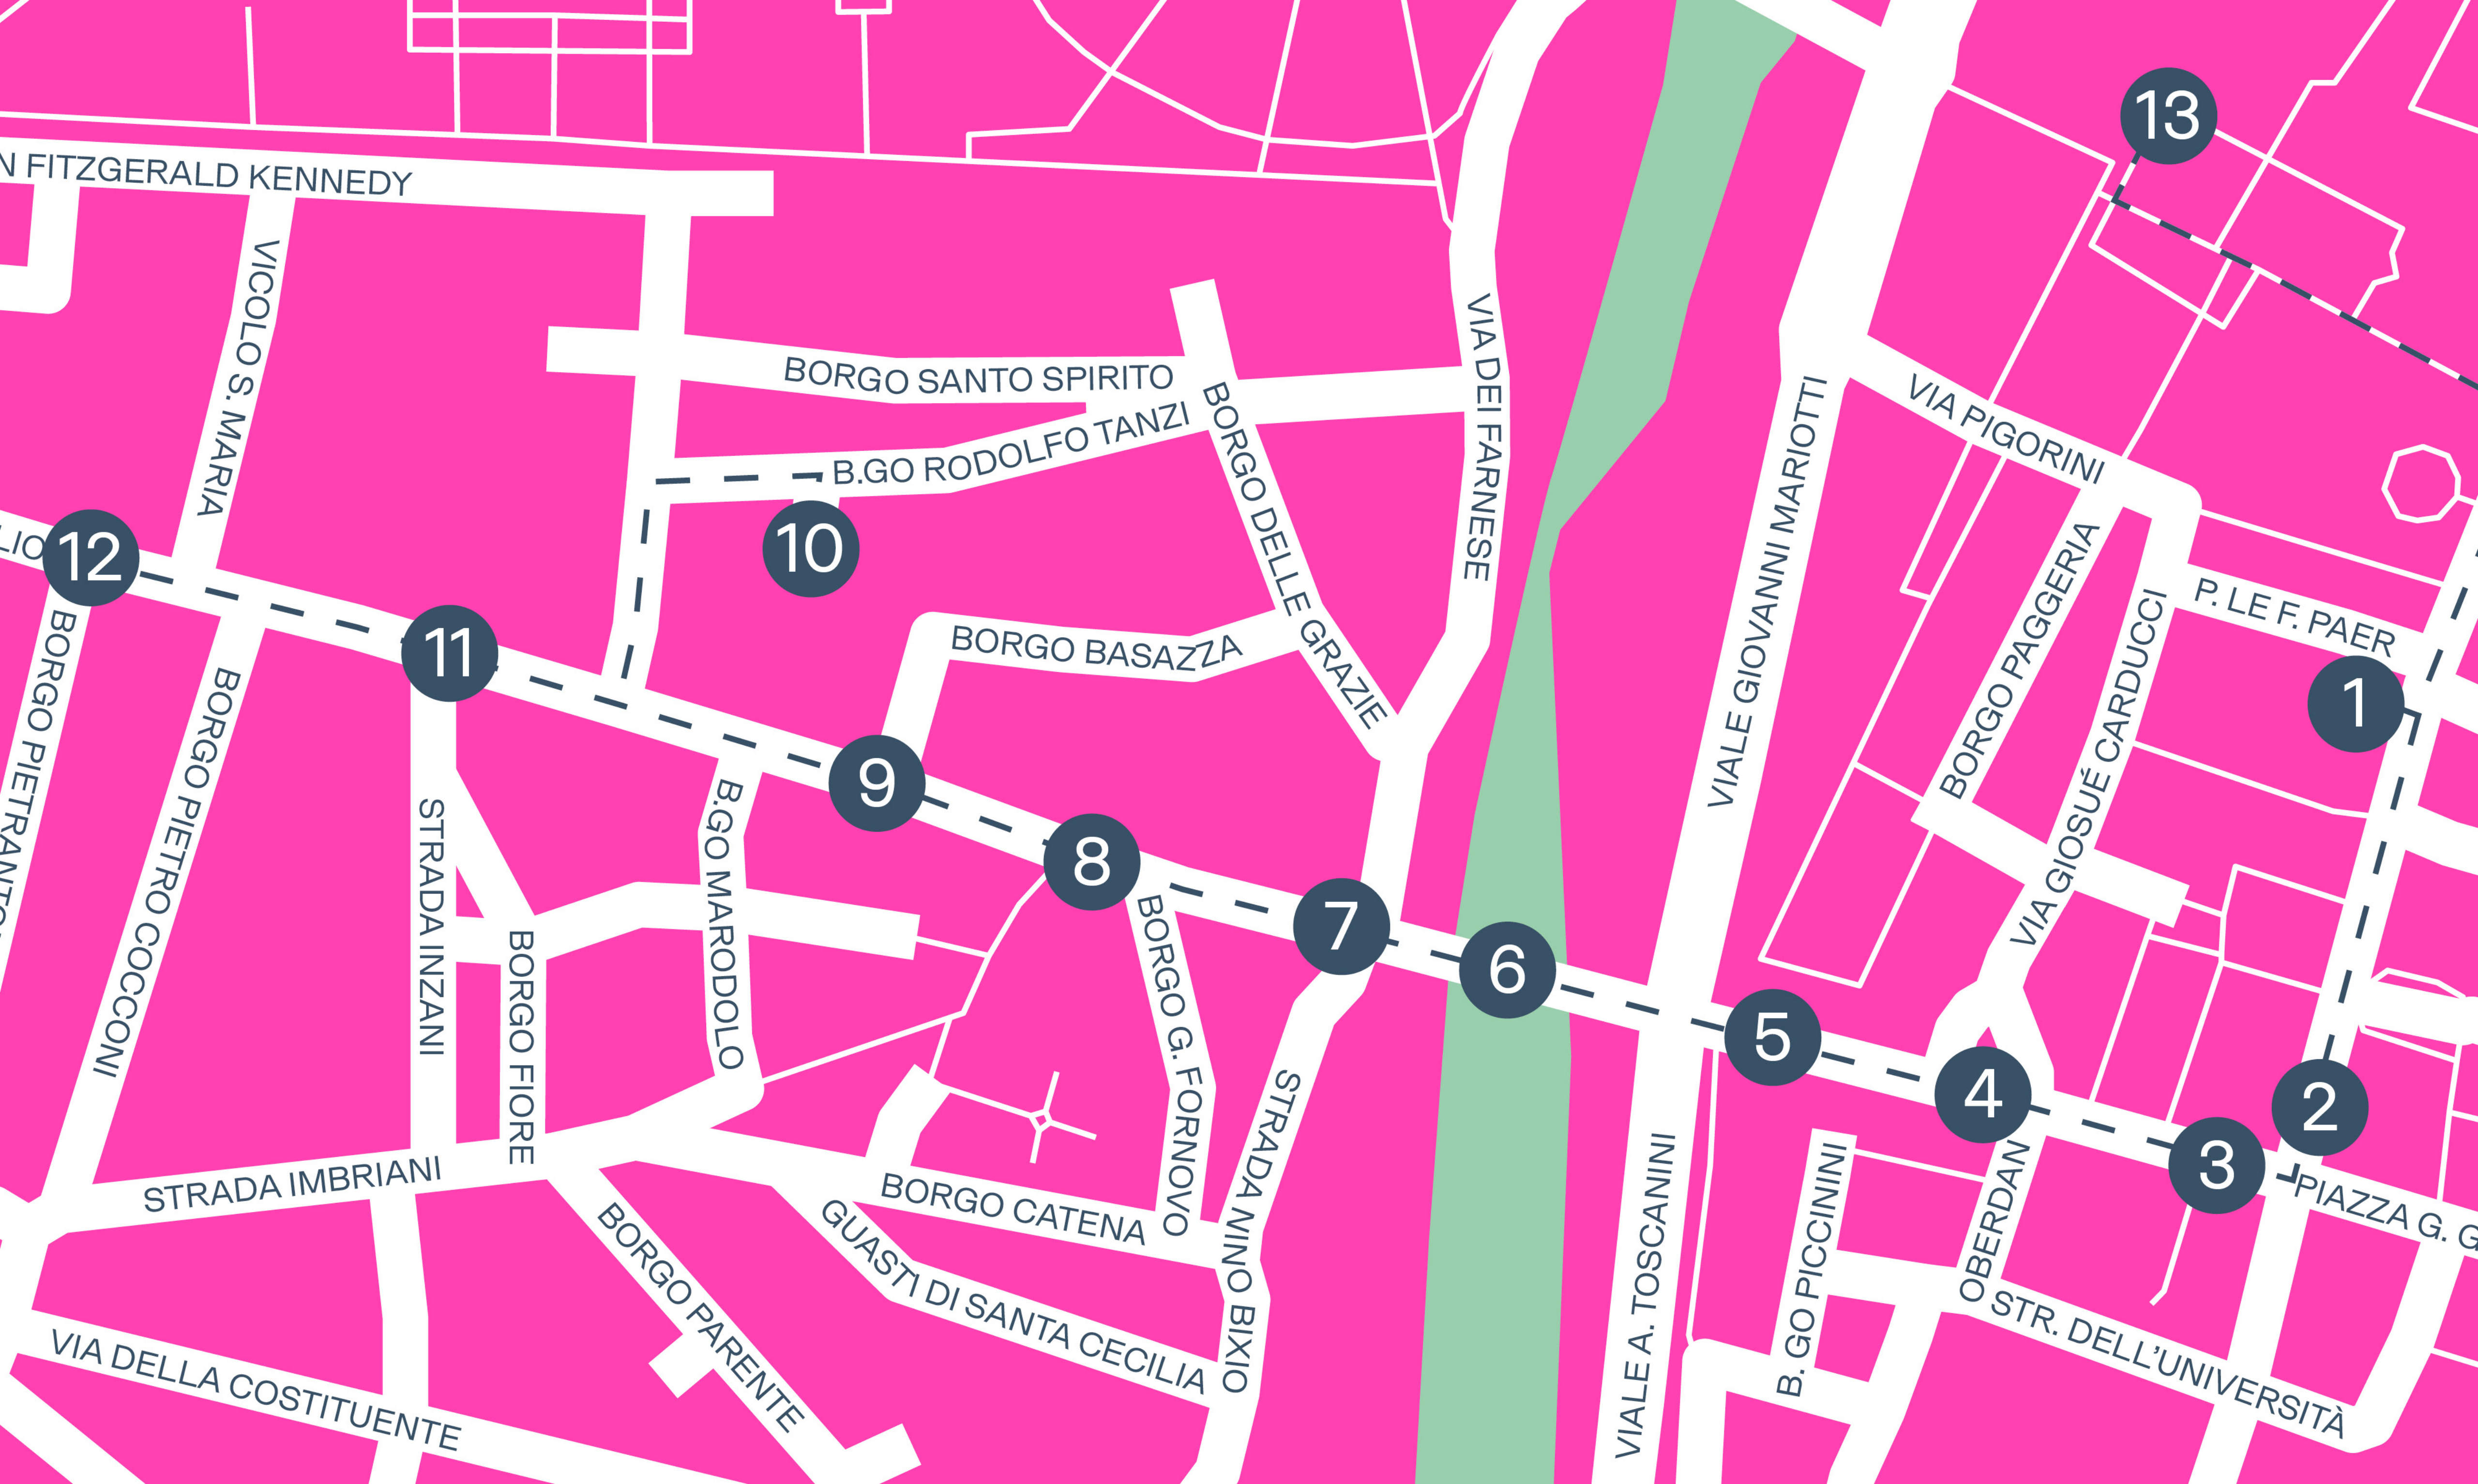

T

VERDI OFF
2024

R

VERDI STREET
PARADE

TEATRO REGIO
PARMA

P

VIA FITZGERALD KENNEDY

VICOLO S. MARIA

BORGIO SANTO SPIRITO

B.GO RODOLFO TANZI

BORGIO DELLE GRAZIE

VIA DEI FARNESE

VIA PIGORINI

13

10

BORGIO BASAZZA

3

PIAZZA G. G.

BORGIO PIETRANTO

STRADA INZANI

BORGIO FIORE

B.GO MARODOLO

STRADA IMBRIANI

BORGIO PARENTE

BORGIO CATENA

STRADA NINO BIXIO

GUASTI DI SANTA CECILIA

VIALE A. TOSCANINI

B. GO PICCININI

OBERDAN

STR. DELL'UNIVERSITÀ

VIA DELLA COSTITUENTE